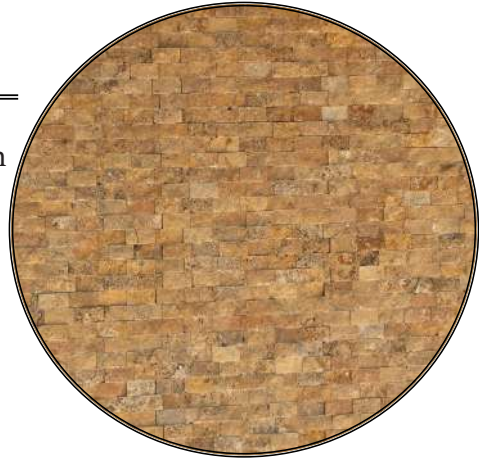

2.3 cm x 4.8 cm
4.8 cm x 10 cm

YELLOW TRAVERTINE

DIMENSIONS

2.3 cm x 4.8 cm
4.8 cm x 10 cm

BLACK STORM

DIMENSIONS

2.3 cm x 4.8 cm
4.8 cm x 10 cm

NOCHE TRAVERTINE